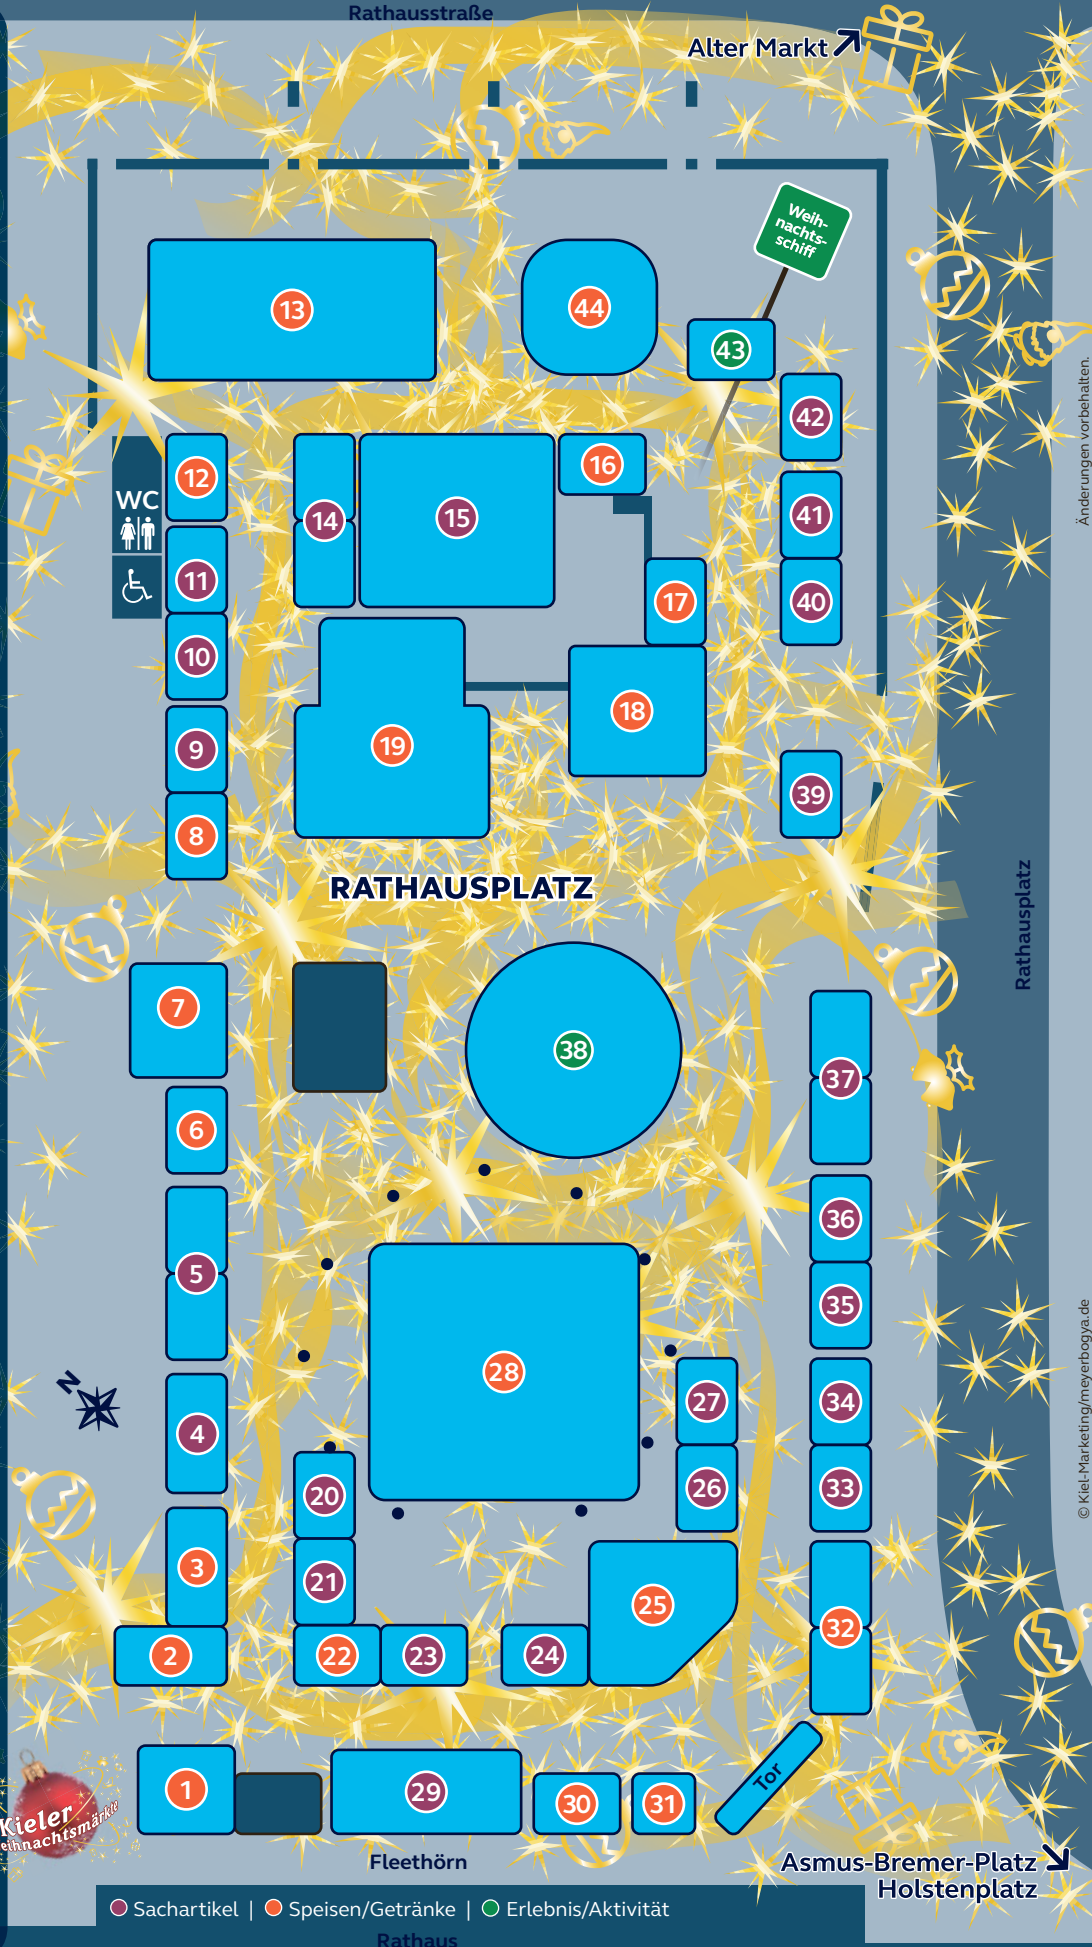

- 1 Forstbaumschule Glühwein
- 2 Forstbaumschule Glühwein
- 3 Flammkuchen
- 4 Tücher & Schals
- 5 Silberschmiede
- 6 Kartoffelhus
- 7 Holsteiner Spanferkel
- 8 Poffertjes
- 9 Stiftung-Drachensee
- 10 Salami - Spezialitäten
- 11 Honig aus aller Welt
- 12 Flammkuchen
- 13 Feuerzangenbowle
- 14 Dudel Gewürze
- 15 Das Weihnachtshaus
- 16 Fischräucherei
- 17 Kräuterglück
- 18 Russische Spezialitäten
- 19 Glögg-Hus
- 20 Mandel-Brennerei
- 21 Bürsten
- 22 Waffel-Fee
- 23 Bottled Liquids
- 24 Orientalischer Genuss
- 25 Thüringer Rostbratwurst
- 26 Trollfelsen
- 27 Beerenweine
- 28 Wichtelschänke
- 29 Käthe Wohlfahrt Weihnachtswelt
- 30 Schokofrüchtchen
- 31 Esskastanien
- 32 Schmalzbäckerei
- 33 Leuchtende Adventssterne
- 34 Mode und Accessoires
- 35 Almgourmet
- 36 Hutmacher
- 37 BonBon Manufaktur
- 38 Historisches Karussell
- 39 Schmiede
- 40 Weihnachtswelt
- 41 Fellwerk
- 42 Kiel Souvenirs
- 43 Wahrsagerin
- 44 Bratwurst- Pyramide